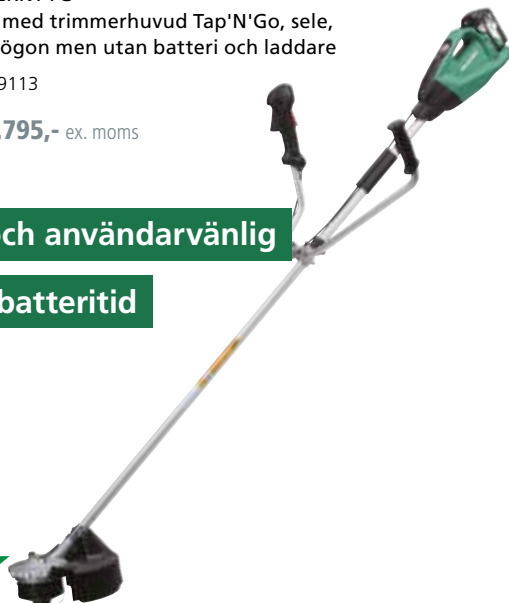

ENDAST VERKTYG

Levereras med trimmerhuvud Tap'N'Go, sele, skyddsgalsögon men utan batteri och laddare

Art nr: 69019114

Rek. pris **2.795,-** ex. moms

Tyst och användarvänlig

Bygelhandtag

Lev. prel. från april 2019

ENDAST VERKTYG

Levereras med trimmerhuvud Tap'N'Go, sele, skyddsgalsögon men utan batteri och laddare

Art nr: 69019113

Rek. pris **2.795,-** ex. moms

Tyst och användarvänlig

Lång batteritid

KAMPANJVAROR

Välutrustad med våra prisvärda maskinpaket.