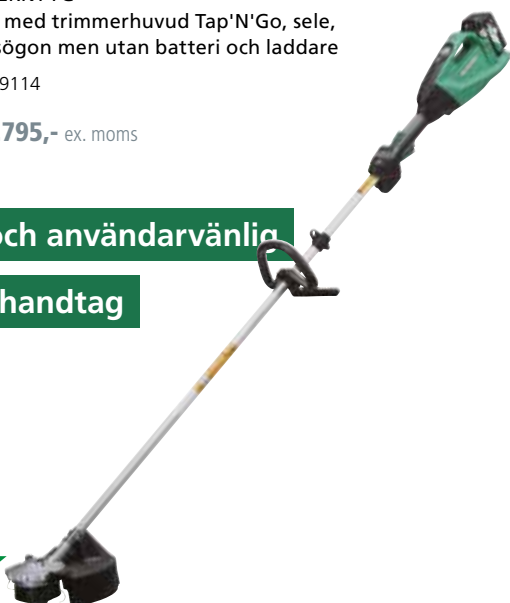

ENDAST VERKTYG

Levereras med trimmerhuvud Tap'N'Go, sele, skyddsgalsögon men utan batteri och laddare

Art nr: 69019114

Rek. pris **2.795,-** ex. moms

Tyst och användarvänlig

Bygelhandtag

Lev. prel. från april 2019

36V Grästrimmer CG36DA

Tystgående och användarvänlig | Låg vibration | Trimmerhuvud med halvautomatisk trådmating och dubbla trådar | Variabel hastighet | Automatisk avstängningsfunktion (strömsparande) | Motorbroms | Körtid per laddning ca 42 min (normal) / ca 18 min (hog belastning) | Hastighet obelastad 5.800–7.000 /min | Max klippkapacitet Ø310 mm | Vikt utan batteri 5,1 kg

ENDAST VERKTYG

Levereras med trimmerhuvud Tap'N'Go, sele, skyddsgalsögon men utan batteri och laddare

Art nr: 69019113

Rek. pris **2.795,-** ex. moms

Tyst och användarvänlig

Lång batteritid

KAMPANJVAROR

Välutrustad med våra prisvärda maskinpaket.