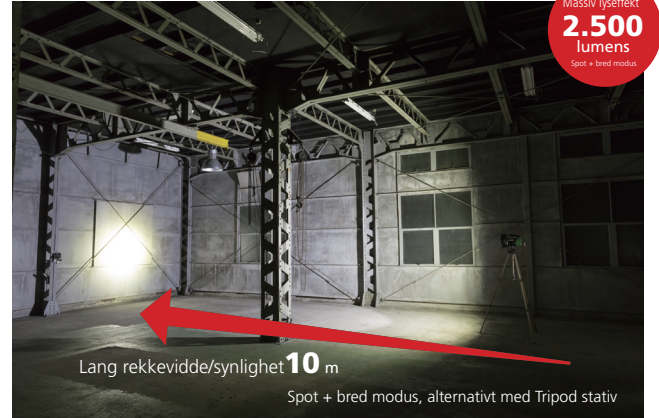

Kompatibel med
MULTI VOLT

IP54

Vann- og
støvresistent

Massiv
lysmengde

**2.500
lumen**

Spot + wide
mode

Bred lyskilde - lengre brukstid *1

Konsentrert spotlys - lengre avstand

Massiv lyseffekt
2.500 lumens
Spot + bred modus

UB18DA - batteridrevet søkerlykt har 4 forskjellige innstillinger (modus): Innstillinger for bred lyskilde og bred lyskilde med strømsparefunksjon (Eco) for opplysning av brede rom/arealer. Spot-modus gir en konsentrert lyskjegle som lyser over større avstander. Spot + bred-modus kombinerer både spot- og flombelysning og leverer 2500 lumen for belysning over store/lange avstander. Bred (Eco)-modus gir den lengste driftstiden på ca. 22 timer.