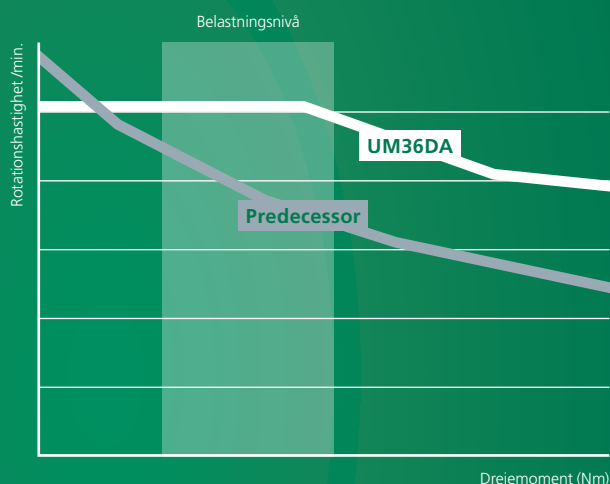

Som vist av grafen under, er hastigheten høyere i begge hastighetsnivåer sammenlignet med tilsvarende ledningsmodeller, og ca 1.2 ganger mer effektiv sammenlignet med den elektriske blandemaskinen UM22.

Sammenligning av hastighet*.

HiKOKI
UM36DA

38 sec

HiKOKI
forgjenger

47 sec

*Materiale: Mørtel under skyvebelastning på 30N (3.0 kgf kraft).

Holder rotasjonshastigheten oppe, selv under stor belastning.

Enkel kontroll av rotasjonshastighet.

Blandemaskinen er utstyrt med et hastighetsgir som gjør at du enkelt kan bytte mellom lav- og høy hastighetsmodus. Tilpass hastigheten avhengig av massens blandeforhold og viskositet. Under de to bildene på høyre side kan du se maks hastighetsnivå for rotasjoner pr. minutt (RPM) for begge hastighetsinnstillinger/nivåer.