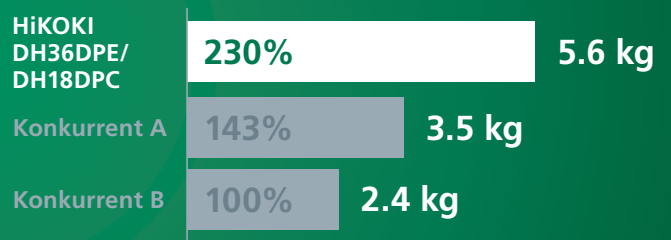

Meisling - sammenligning.

Flismengde pr 5 min. ved meisling.