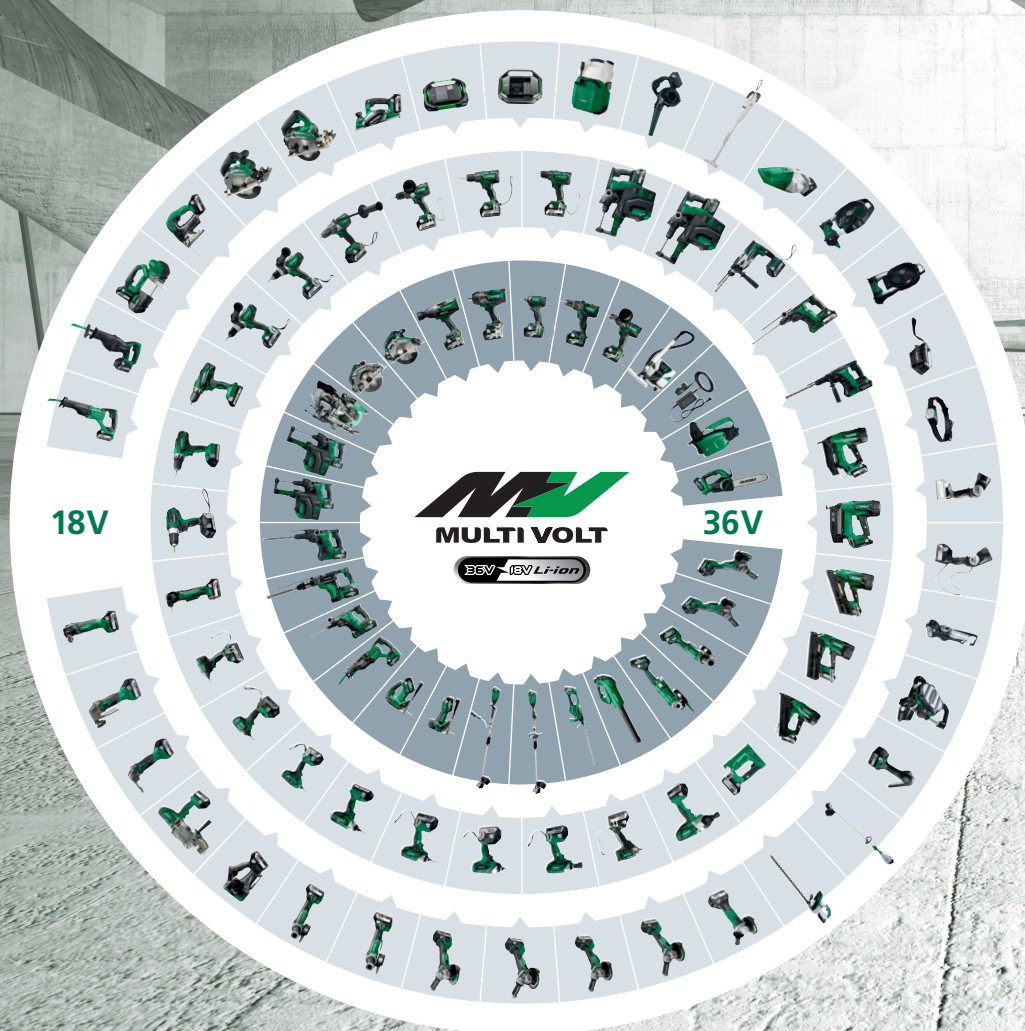

Ett batteri som passer over hundre vektøy.