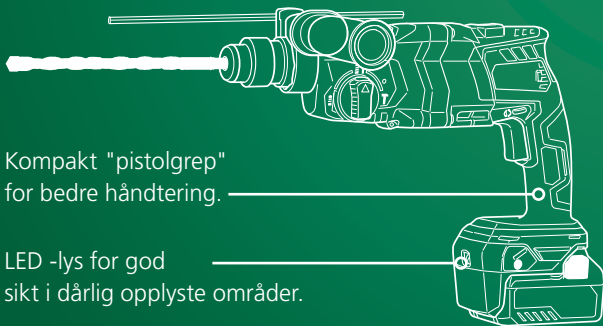

Den smarteste teknologien for alle dine applikasjoner.

RFC
REACTIVE FORCE CONTROL

Reactive Force Control gir sikrere håndtering og hindrer "kick back".

UVP
USER VIBRATION PROTECTION

UVP - antivibrasjonsteknologi som gir redusert vibrasjonsnivå og mindre brukerslitasje (kun DH36DPE)

Mykstart for enkel oppstart med riktig plassering av borspiss.

Kompakt "pistolgrep" for bedre håndtering.

LED -lys for god sikt i dårlig opplyste områder.