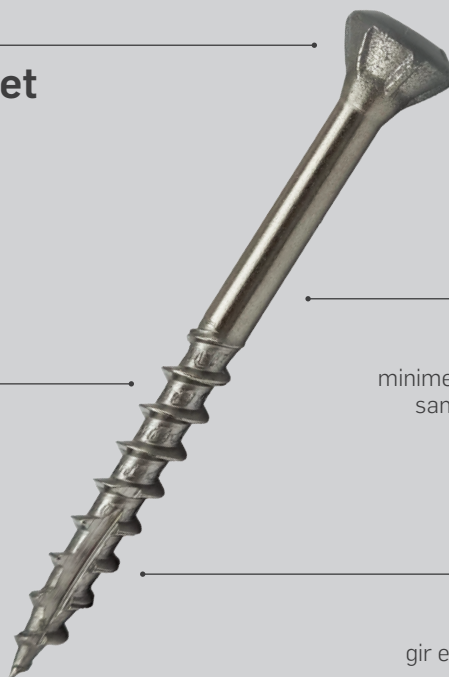

Fasadeskrue

Linsehode, forsenket og lakkert

Torx bitsfeste

for optimalt grep mellom skrue og bits

Grå lakkert

Brun lakkert

Sort lakkert

6 freseriller under hodet

som forsenker skruen og etterlater en slett overflate uten sprekker/fliser

Delgjengenget,

tilpasset fabrikkmalte trefasader

Fibercut

og skarp spiss hugger direkte og reduserer sprekke dannelse ved montering.

Linsehode og matt lakkert

minimerer reflekser fra skruhodene, selv i sterkt sollys, samtidig som den forhindrer merker fra avrenning på fasaden etter montering.

Asymmetrisk gjenge

gir et lavere inskruingsmoment og høyere holdfasthet

Tekniske data:

Materiale	AISI 316 Rustfritt Syrefast A4 - lakkert
Overflatebehandling	Vokset
Korrosjonsklasse	C5
Godkjenning/STD.	CE14592
Bitstype	TX20
Anb. Rpm	400 - 1200/min.

Egenskaper:

MFT Fasadeskrue med linseformet senkhode er produsert av syrefast stål A4 og matt lakkerte. Det innovative designet minimerer reflekser fra skruhodene, selv i sterkt sollys, samtidig som den forhindrer merker fra avrenning på fasaden etter montering. Med 6 freseriller i linsehode sikres perfekt forsenkning og beskyttelse mot fuktgjennomtrengning inn i fasaden. Fiberskjær i skruespissen reduserer risikoen for sprekke dannelse og reduserer inskruingsmoment. Delgjengenget.